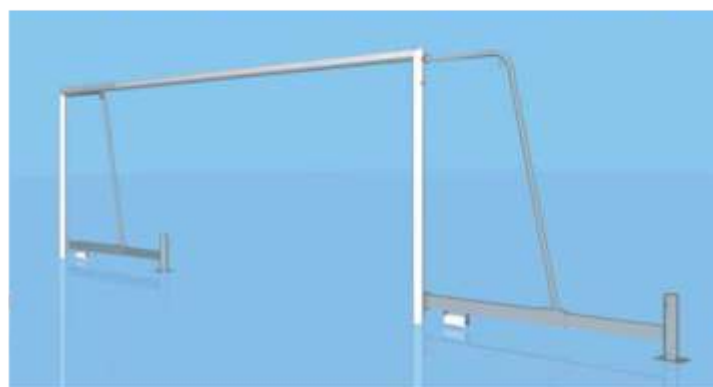

FÚTBOL 11, 7 Y PLAYA

PORTERÍAS ABATIBLES

PORTERÍA FÚTBOL PLAYA

CONSULTE PRECIOS. FACILITAMOS PRESUPUESTOS

ANCLAJES PARA PORTERÍAS TRASLADABLES FÚTBOL 7 - 11

BOTES DE FÚTBOL 11 - 7

CINTA DELIMITADORA

JUEGO DE 4 BANDERINES DE CORNER FLEXIBLES

CONTRAPESO ANTIVUELCO PORTERÍAS FÚTBOL 11 Y F-7

GANCHOS PARA SUJECIÓN DE REDES

CARROS MARCACAMPOS DE 2 SALIDAS