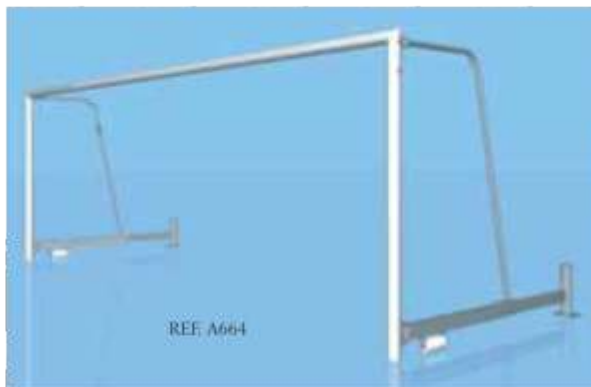

FÚTBOL 11, 7 Y PLAYA

PORTERÍAS ABATIBLES

REF. A664