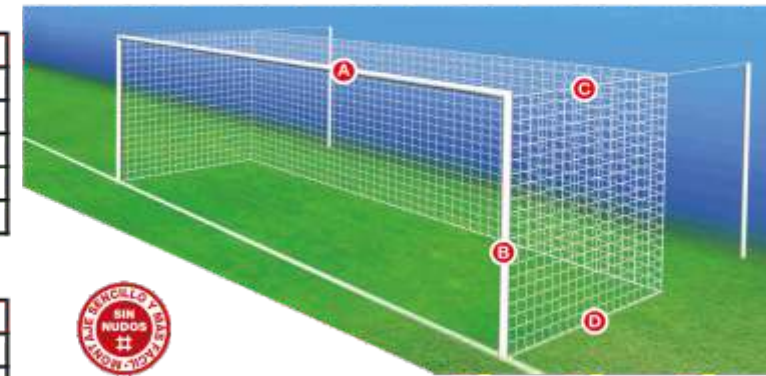

REDES DE FÚTBOL 7

REFEREN.	ARTICULO	MEDIDAS				COLORES					
		A	B	C	D	1	2	3	4	5	6
51110	JGO RED POLIPROPILENO 3 MM MALLA DE 100	6,10	2,10	1,00	1,50	●	●	●	○	●	●
51210	JGO RED POLIPROPILENO 3 MM MALLA DE 120	6,10	2,10	1,00	1,50	●	●	●	○	●	●
71110	JGO RED POLIPROPILENO 4 MM MALLA DE 100	6,10	2,10	1,00	1,50	●	●	●	○	●	●
71210	JGO RED POLIPROPILENO 4 MM MALLA DE 120	6,10	2,10	1,00	1,50	●	●	●	○	●	●
91110	JGO RED POLIPROPILENO 5 MM MALLA DE 100	6,10	2,10	1,00	1,50	●	●	●	○	●	●

REFEREN.	ARTICULO	MEDIDAS				COLORES					
		A	B	C	D	1	2	3	4	5	6
51111	JGO RED POLIPROPILENO 3 MM MALLA DE 100	6,10	2,10	1,00	2,10	●	●	●	○	●	●
51211	JGO RED POLIPROPILENO 3 MM MALLA DE 120	6,10	2,10	1,00	2,10	●	●	●	○	●	●
71111	JGO RED POLIPROPILENO 4 MM MALLA DE 100	6,10	2,10	1,00	2,10	●	●	●	○	●	●
71211	JGO RED POLIPROPILENO 4 MM MALLA DE 120	6,10	2,10	1,00	2,10	●	●	●	○	●	●
91111	JGO RED POLIPROPILENO 5 MM MALLA DE 100	6,10	2,10	1,00	2,10	●	●	●	○	●	●

COLORES DISPONIBLES

REDES BALONMANO FUTBOL SALA

REFEREN.	ARTICULO	MEDIDAS				COLORES					
		A	B	C	D	1	2	3	4	5	6
51120	JGO RED POLIPROPILENO 3 MM MALLA DE 100	3,00	2,00	1,00	1,00	●	●	●	○	●	●
71120	JGO RED POLIPROPILENO 4 MM MALLA DE 100	3,00	2,00	1,00	1,00	●	●	●	○	●	●
91120	JGO RED POLIPROPILENO 5 MM MALLA DE 100	3,00	2,00	1,00	1,00	●	●	●	○	●	●

REFEREN.	ARTICULO	MEDIDAS				COLORES					
		A	B	C	D	1	2	3	4	5	6
51119	JGO RED POLIPROPILENO 3 MM MALLA DE 100	3,00	2,00	0,80	1,00	●	●	●	○	●	●
71119	JGO RED POLIPROPILENO 4 MM MALLA DE 100	3,00	2,00	0,80	1,00	●	●	●	○	●	●
91119	JGO RED POLIPROPILENO 5 MM MALLA DE 100	3,00	2,00	0,80	1,00	●	●	●	○	●	●