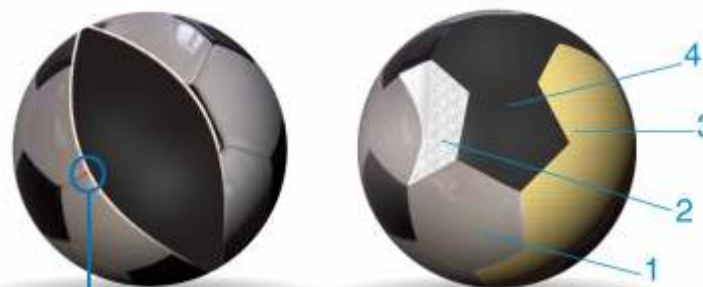

REF. 2314MARD
TÉRMICAMENTE UNIDO
PESO. 420g

ESPECIAL PARA CÉSPED NATURAL Y ARTIFICIAL

REF. 2214MARD
TÉRMICAMENTE UNIDO
PESO. 390g

MÁXIMUM FÚTBOL-7

Sketch of THB (The Hybrid Ball) construction

- | |
|--|
| 1) Capa superior de gama alta. Tejido reforzado con poliuretano. |
| 2) Microcelular - Estructura celular cerrada, espuma técnica "EVA" |
| 3) Tejido técnico cosido en torno a la vejiga. 60% polyester 40% viscosa |
| 4) Latex natural curado. |