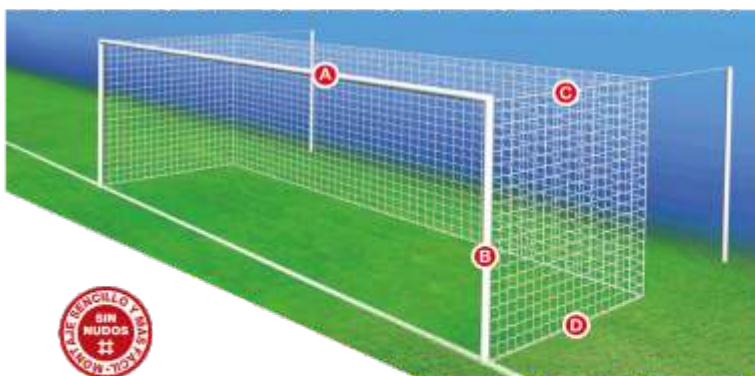

REDES DE FÚTBOL 11

REFEREN.	ARTICULO	MEDIDAS				COLORES					
		A	B	C	D						
51104	JGO RED POLIPROPILENO 3 MM MALLA DE 100	7,50	2,50	1,20	2,50	●	●	●	○	●	●
51204	JGO RED POLIPROPILENO 3 MM MALLA DE 120	7,50	2,50	1,20	2,50	●	●	●	○	●	●
71104	JGO RED POLIPROPILENO 4 MM MALLA DE 100	7,50	2,50	1,20	2,50	●	●	●	○	●	●
71204	JGO RED POLIPROPILENO 4 MM MALLA DE 120	7,50	2,50	1,20	2,50	●	●	●	○	●	●
91104	JGO RED POLIPROPILENO 5 MM MALLA DE 100	7,50	2,50	1,20	2,50	●	●	●	○	●	●
72204	JGO RED POLIPROPILENO 4 MM HEXAGONAL DE 120	7,50	2,50	1,20	2,50				○		

REFEREN.	ARTICULO	MEDIDAS				COLORES					
		A	B	C	D						
51109	JGO RED POLIPROPILENO 3 MM MALLA DE 100	7,50	2,50	2,00	2,00	●	●	●	○	●	●
51209	JGO RED POLIPROPILENO 3 MM MALLA DE 120	7,50	2,50	2,00	2,00	●	●	●	○	●	●
71109	JGO RED POLIPROPILENO 4 MM MALLA DE 100	7,50	2,50	2,00	2,00	●	●	●	○	●	●
71209	JGO RED POLIPROPILENO 4 MM MALLA DE 120	7,50	2,50	2,00	2,00	●	●	●	○	●	●
91109	JGO RED POLIPROPILENO 5 MM MALLA DE 100	7,50	2,50	2,00	2,00	●	●	●	○	●	●
72209	JGO RED POLIPROPILENO 4 MM HEXAGONAL DE 120	7,50	2,50	2,00	2,00	BICOLOR					

REFEREN.	ARTICULO	MEDIDAS				COLORES					
		A	B	C	D						
51105	JGO RED POLIPROPILENO 3 MM MALLA DE 100	7,50	2,50	1,00	2,10	●	●	●	○	●	●
51205	JGO RED POLIPROPILENO 3 MM MALLA DE 120	7,50	2,50	1,00	2,10	●	●	●	○	●	●
71105	JGO RED POLIPROPILENO 4 MM MALLA DE 100	7,50	2,50	1,00	2,10	●	●	●	○	●	●
71205	JGO RED POLIPROPILENO 4 MM MALLA DE 120	7,50	2,50	1,00	2,10	●	●	●	○	●	●
91105	JGO RED POLIPROPILENO 5 MM MALLA DE 100	7,50	2,50	1,00	2,10	●	●	●	○	●	●